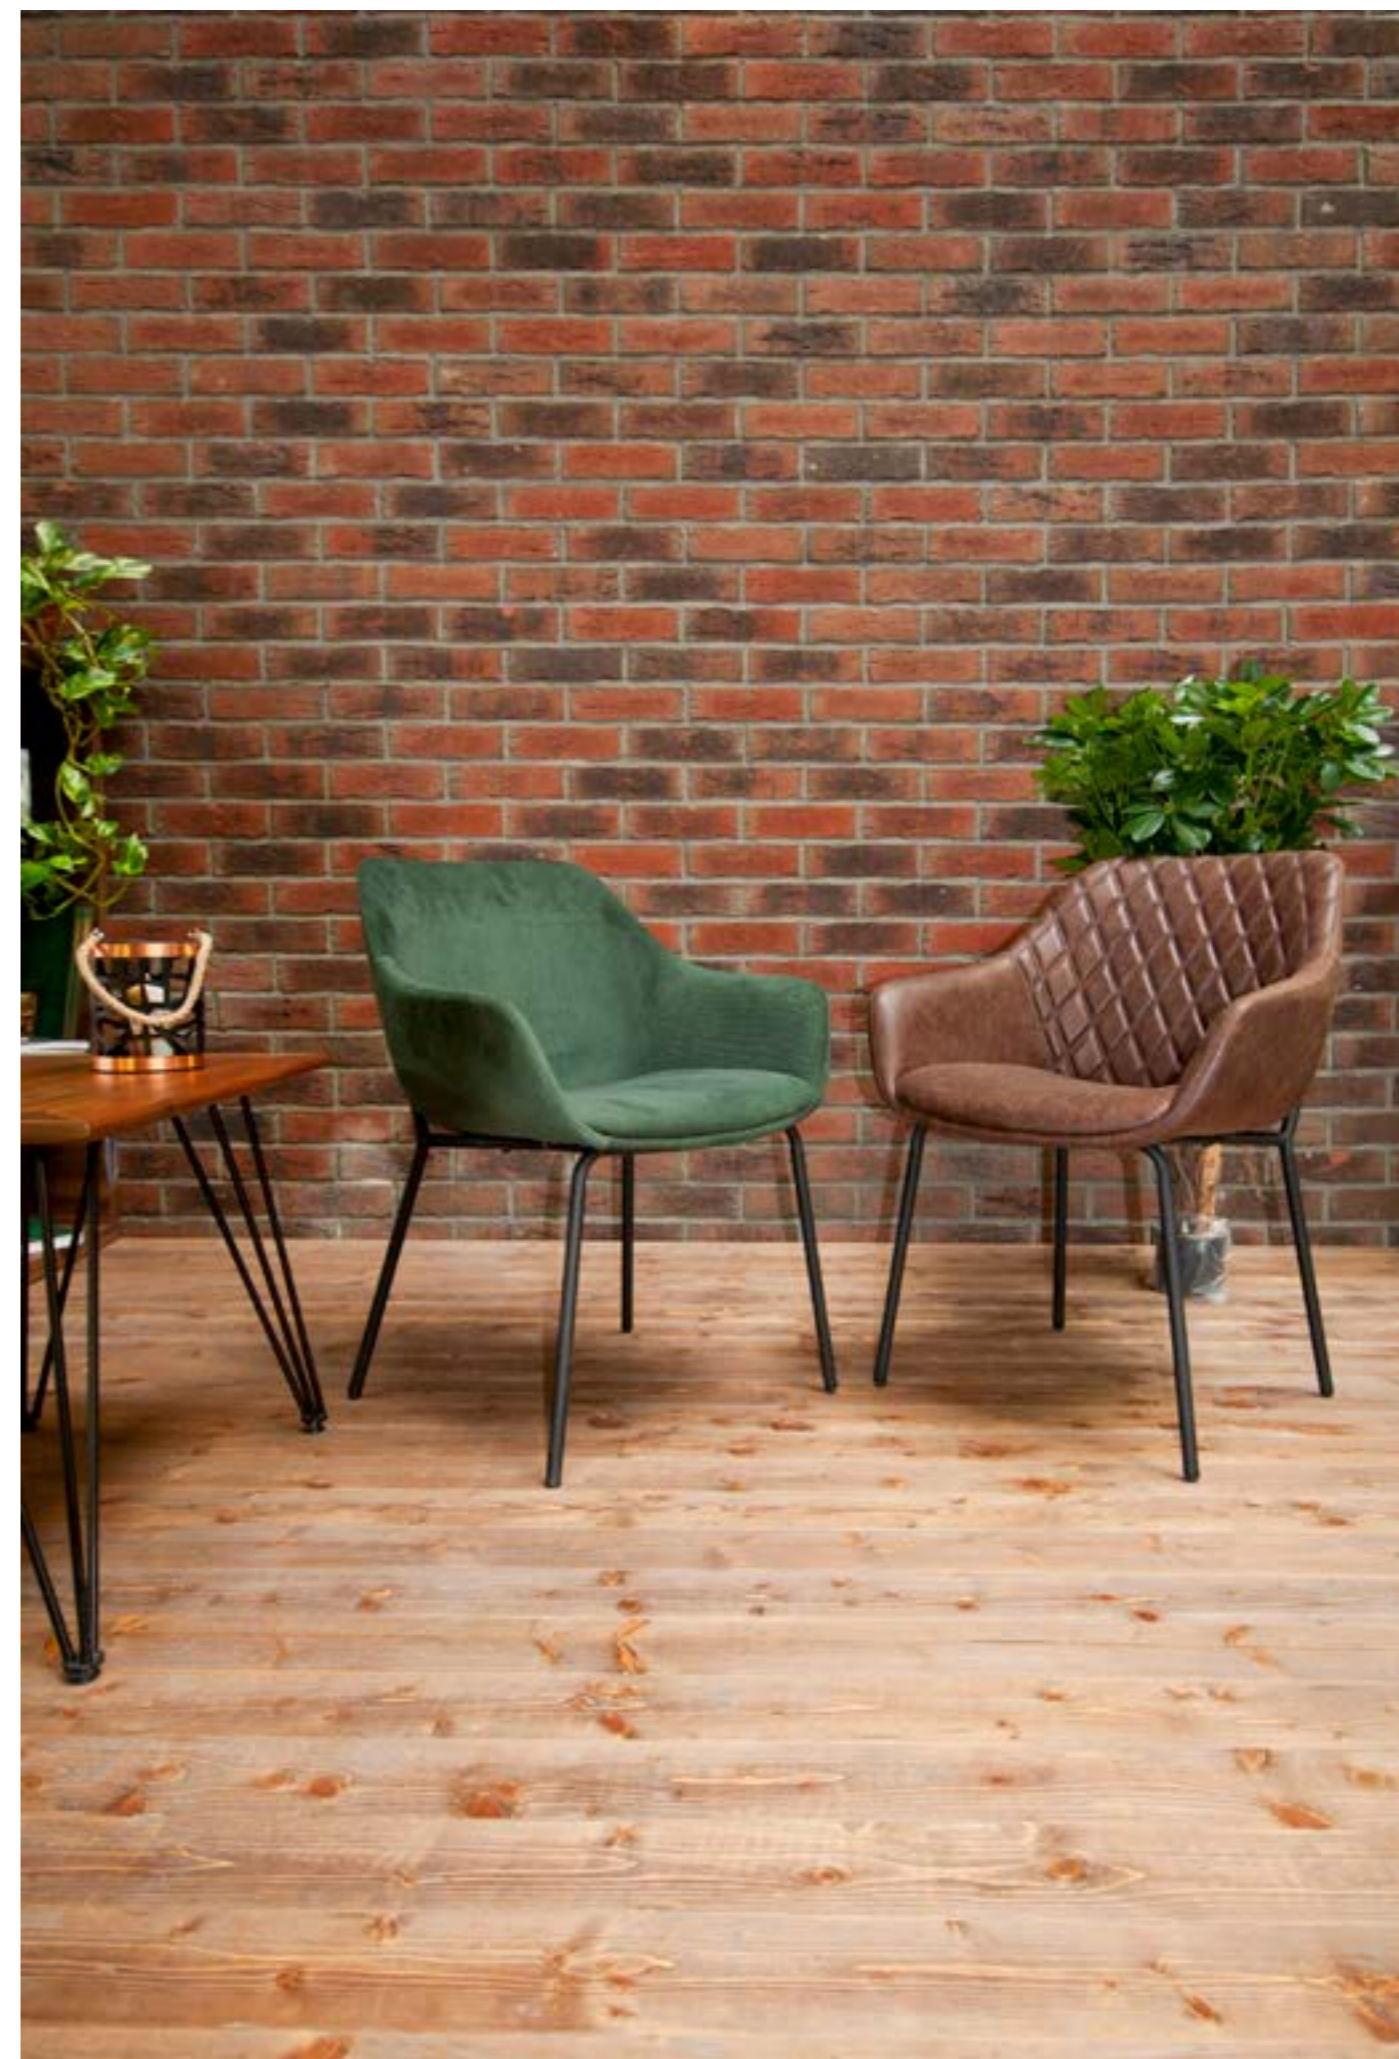

1-5 stolica	1,40 m
5-11 stolica	1,40 m
preko 11 stolica	1,40 m

§ Doplata za mokasina štep 10,00 eur po stolici
§ Doplata za ukrasni štep 20,00 eur po stolici
§ Cena za ukrasne dugmiće - na upit

[Preuzmite 3D Model](#)