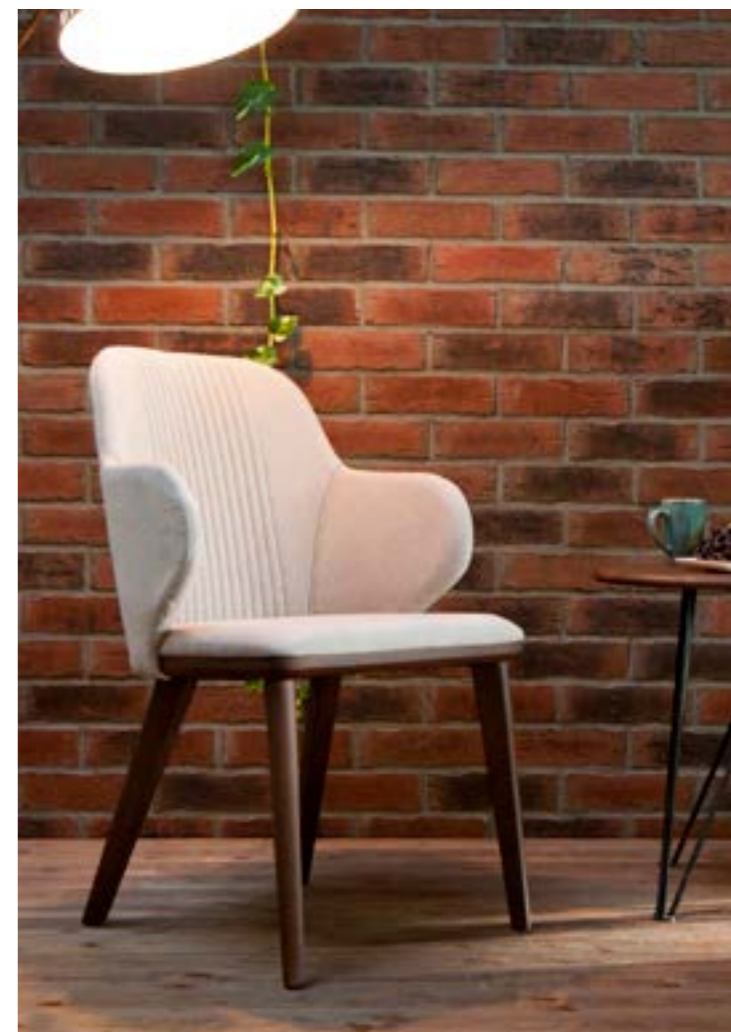

GINA

Šifra: DW103GP