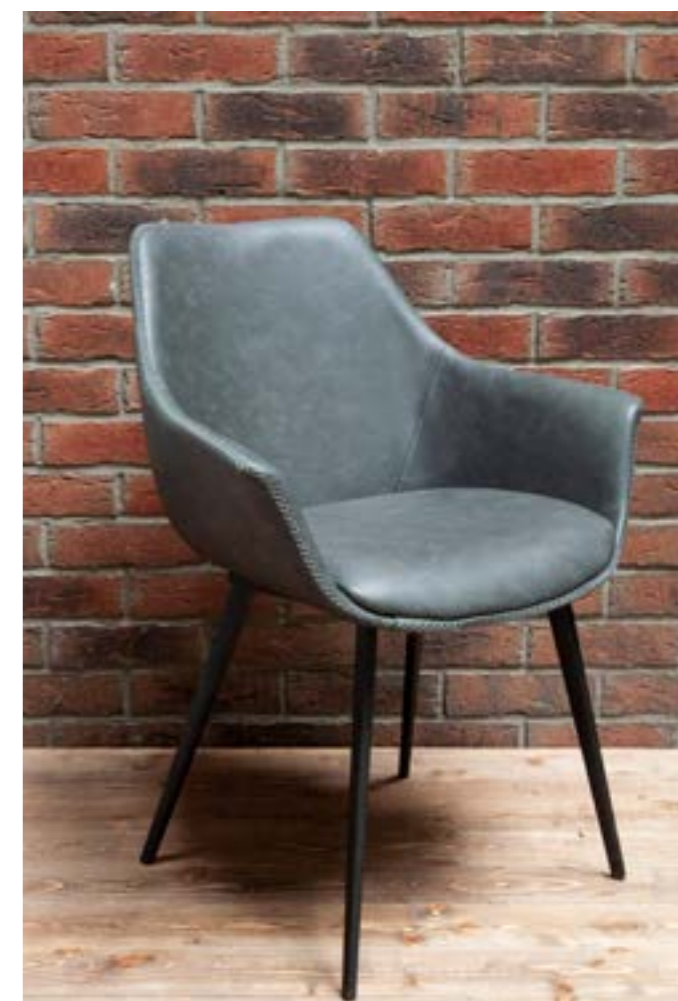

ELBA

Šifra: TM121GP