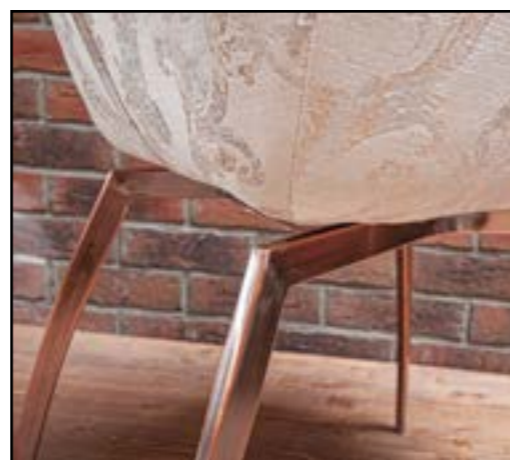

MATILDA

Šifra: TM125GP / TM125c-GP

- § Materijal za tapaciranje po izboru kupca
- § Noge od inoksa sa bakar efektom / ili u crnoj boji
- § Dimenzije: 85x48x61x62 cm

Količina materijala potrebnog za tapaciranje
jedne stolice:

1-5 stolica	2,00 m
5-11 stolica	2,00 m
preko 11 stolica	2,00 m

- § Doplata za mokasina štep - cena na upit
- § Doplata za ukrasni štep - cena na upit
- § Doplata za ukrasne dugmiće - cena na upit