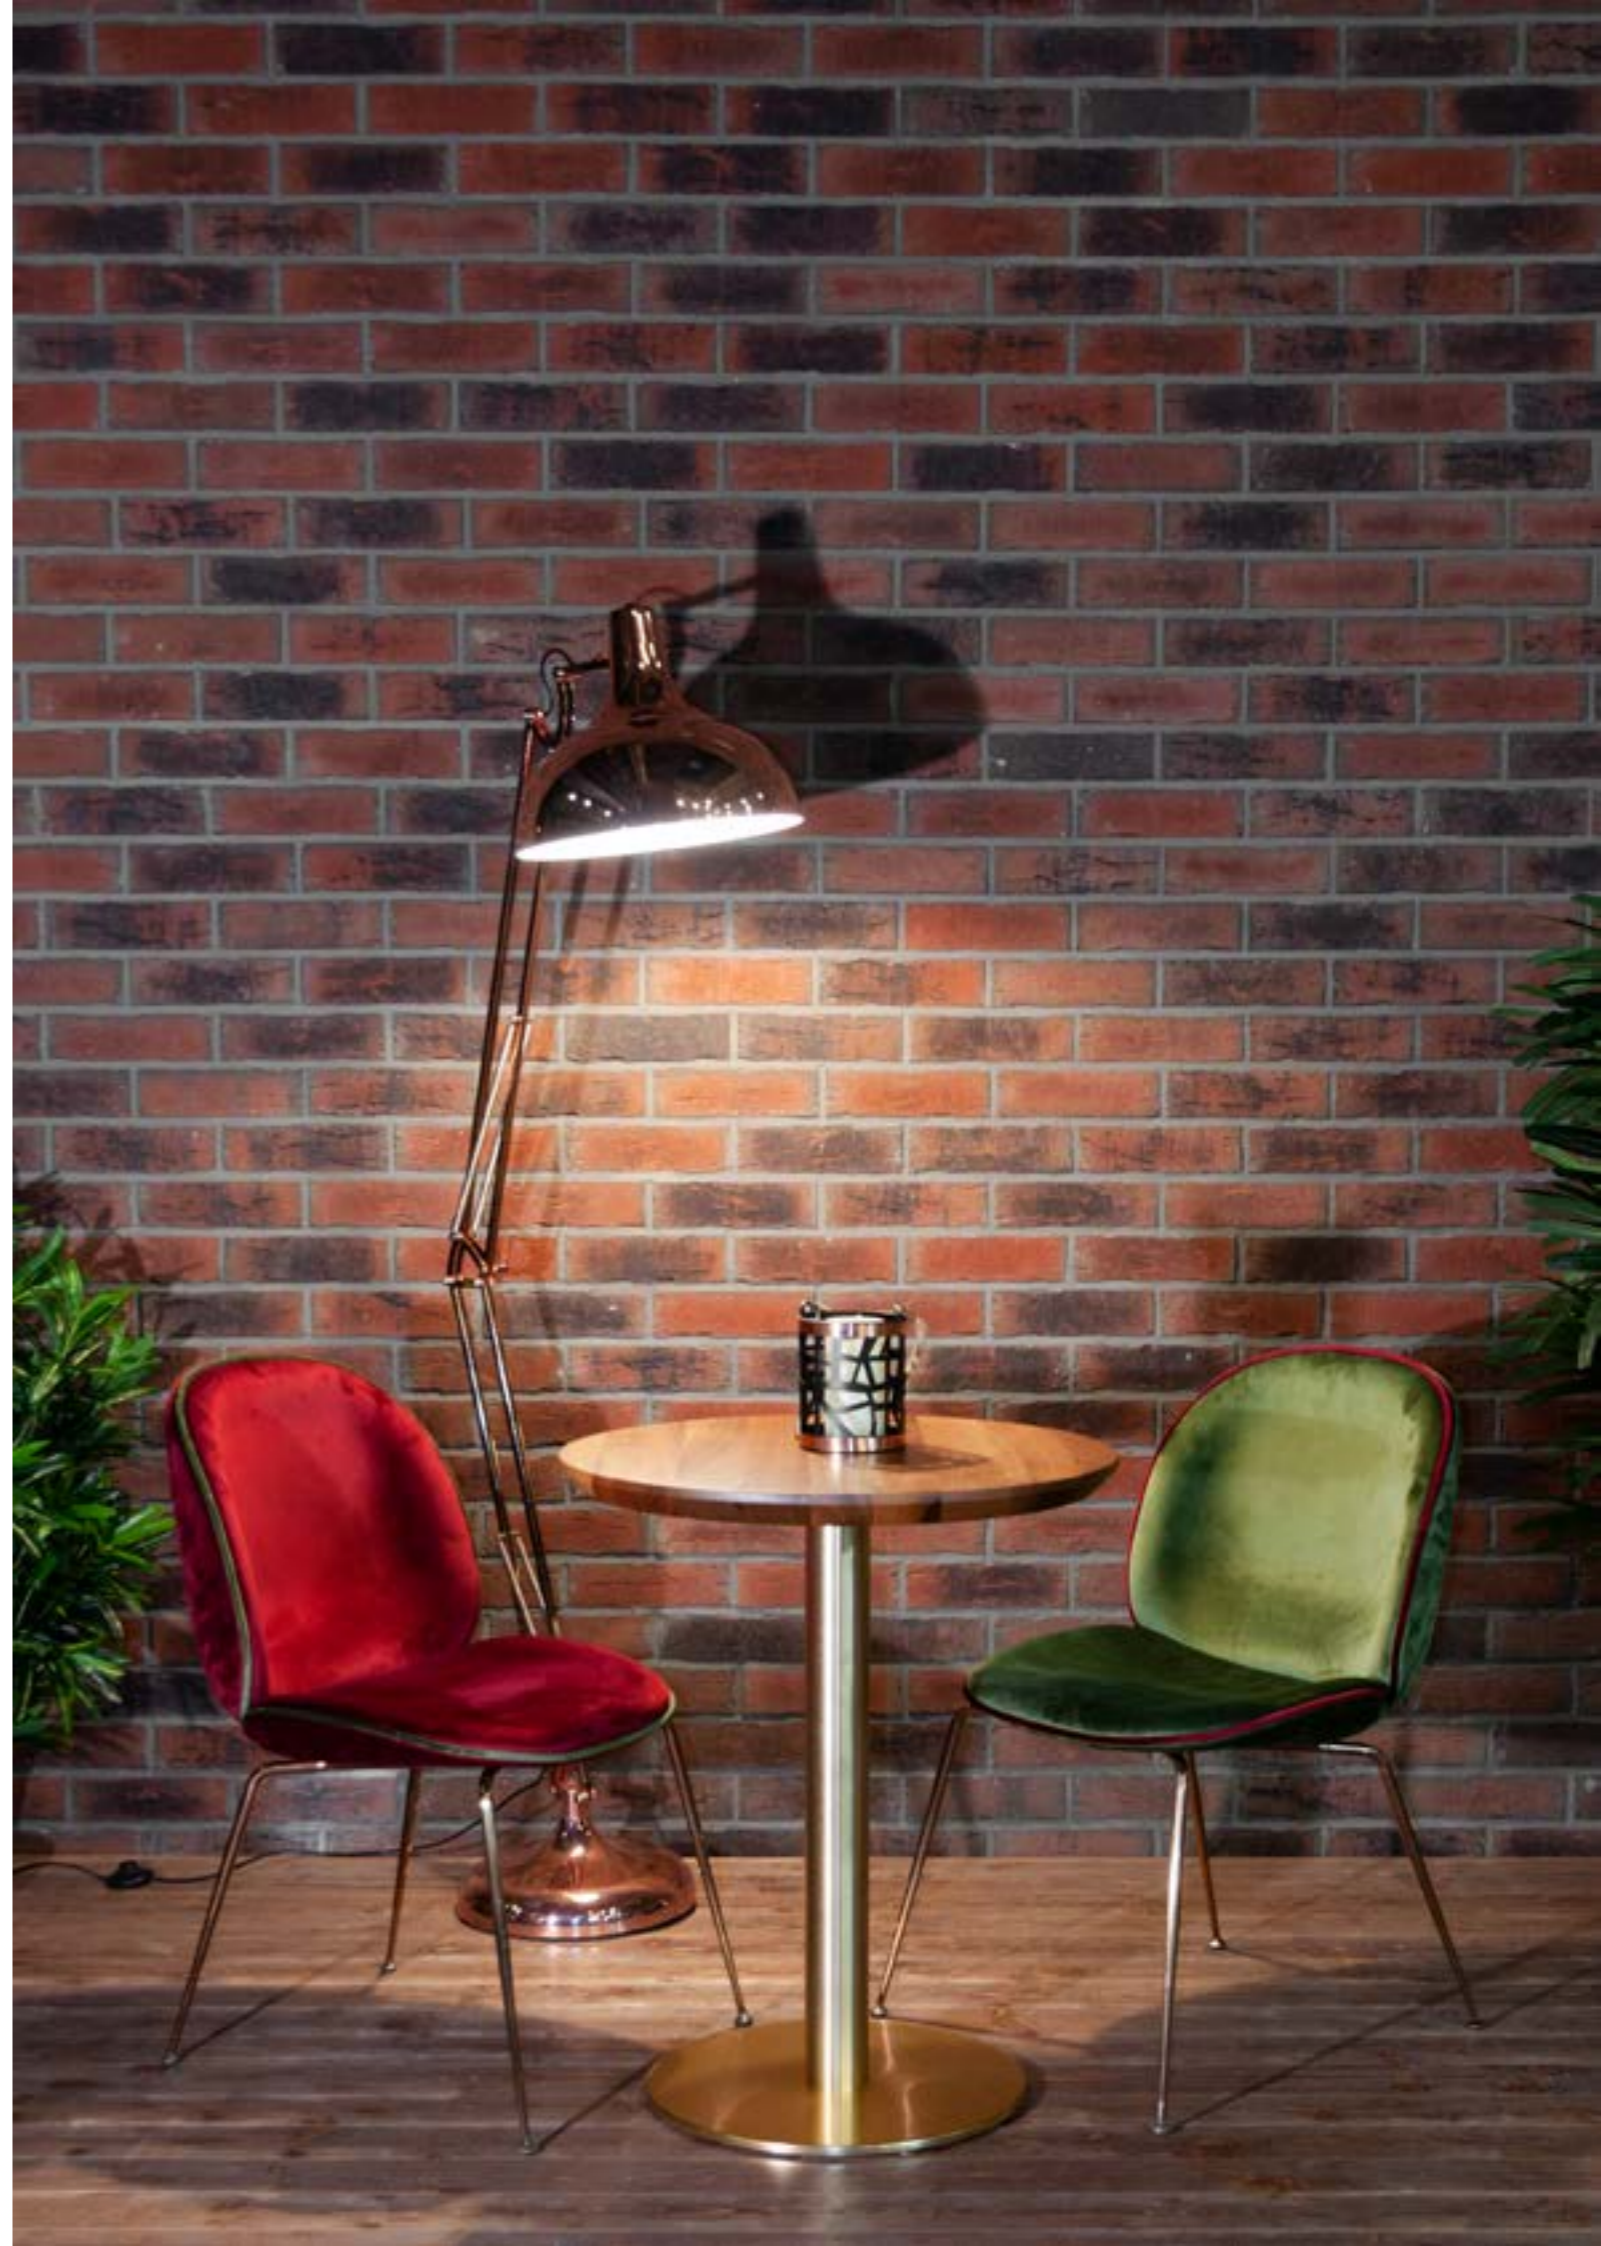

ONIX

Šifra: PA100GP

§ Materijal za tapaciranje po izboru kupca
§ Noge metalna konstrukcija u boji rose gold
§ Dimenzije: 85x47x50x55 cm

[Preuzmite 3D Model](#)

Količina materijala potrebnog za tapaciranje jedne stolice:	
1-5 stolica	1,75 m
5-11 stolica	1,35 m
preko 11 stolica	1,35 m

§ Doplata za mokasina štep 10,00 eur po stolici
§ Doplata za ukrasni štep 20,00 eur po stolici
§ Cena za ukrasne dugmiće - na upit