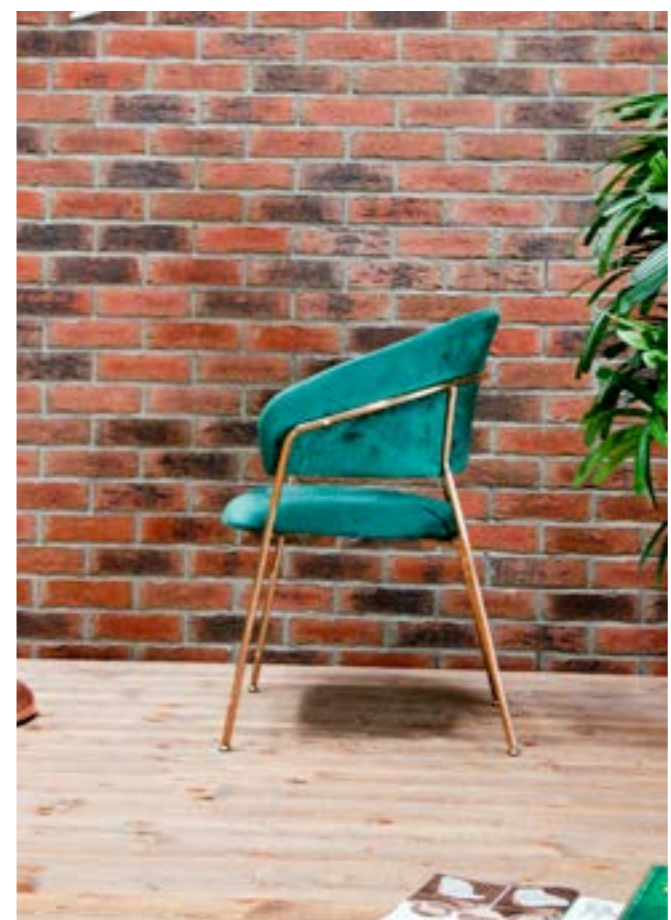

§ Materijal za tapaciranje po izboru kupca
§ Noge metalna konstrukcija u boji rose gold
§ Dimenzije: 86/47x65x55,5 cm

[Preuzmite 3D Model](#)

Količina materijala potrebnog za tapaciranje jedne stolice:

1-5 stolica	1,50 m
5-11 stolica	1,45 m
preko 11 stolica	1,45 m

§ Doplata za mokasina štep 10,00 eur po stolici
§ Doplata za ukrasni štep 20,00 eur po stolici
§ Cena za ukrasne dugmiće - na upit