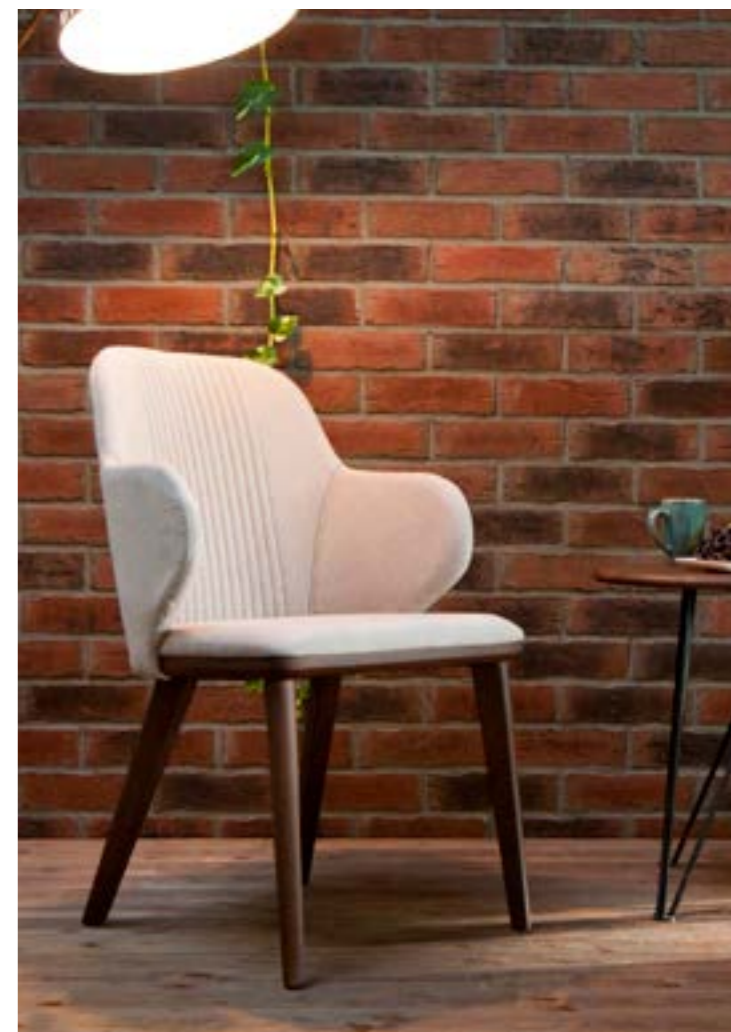

ROSA

Šifra: DW102GP