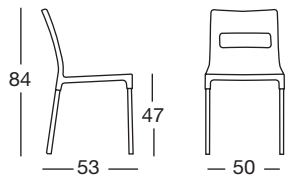

**FW**  
faggio wengè  
*wenge beech*

**Art. 2816**

Imballo: 2 pezzi  
Packing: 2 pieces

Peso unitario Kg 3,900  
Unit weight

Misure imballo 61,5x52x90 cm  
Packing sizes