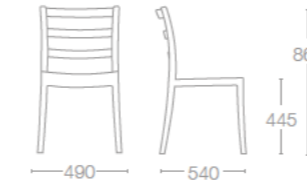

NOSTA-S

PP FINISH COLOURS

- 01 White
- 17 Warm grey
- 61 Taupe
- 70 Aqua blue

VARIA-S