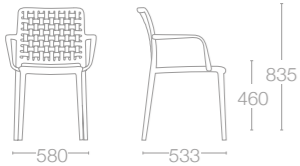

PP FINISH COLOURS

- 01 White
- 04 Red
- 05 Dark Green
- 22 Anthracite
- 61 Taupe
- 65 Sandy Beige

X'SERA

X'SERA-S