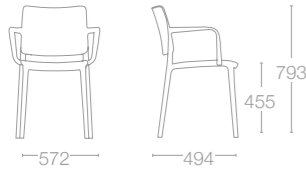

CHAIRS AND STOOLS

JOY COLLECTION

JOY-S

PP FINISH COLOURS

- 01 White
- 04 Red
- 17 Warm Grey
- 22 Anthracite
- 61 Taupe
- 65 Sandy Beige
- 70 Aqua blue
- 72 Orange

JOY-K

PP FINISH COLOURS

- 01 White
- 04 Red
- 17 Warm Grey
- 22 Anthracite
- 61 Taupe
- 65 Sandy Beige
- 70 Aqua blue
- 72 Orange