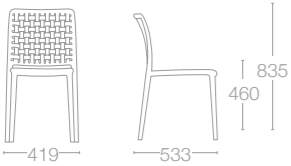

PP FINISH COLOURS

- 01 White
- 04 Red
- 05 Dark Green
- 22 Anthracite
- 61 Taupe
- 65 Sandy Beige

FAME-K