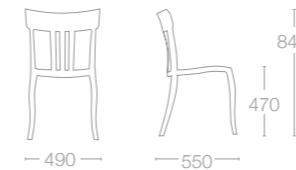

TRIO-S

PP FINISH COLOURS

- 01 White
- 09 Black
- 22 Anthracite
- 61 Taupe
- 65 Sandy Beige

HERA COLLECTION

HERA-S