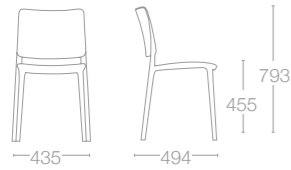

CHAIRS AND STOOLS

JOY COLLECTION

JOY-S

PP FINISH COLOURS

- 01 White
- 04 Red
- 17 Warm Grey
- 22 Anthracite
- 61 Taupe
- 65 Sandy Beige
- 70 Aqua blue
- 72 Orange

JOY-K

PP FINISH COLOURS

- 01 White
- 04 Red
- 17 Warm Grey
- 22 Anthracite
- 61 Taupe
- 65 Sandy Beige
- 70 Aqua blue
- 72 Orange