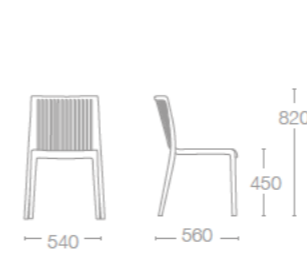

MAMBO

PP FINISH COLOURS

- 01 White
- 18 Brown
- 22 Anthracite
- 61 Taupe

COOL

COOL

PP FINISH COLOURS

- 01 White
- 04 Red
- 22 Anthracite
- 23 Purple
- 24 Green
- 25 Blue
- 61 Taupe

NOSTA-S